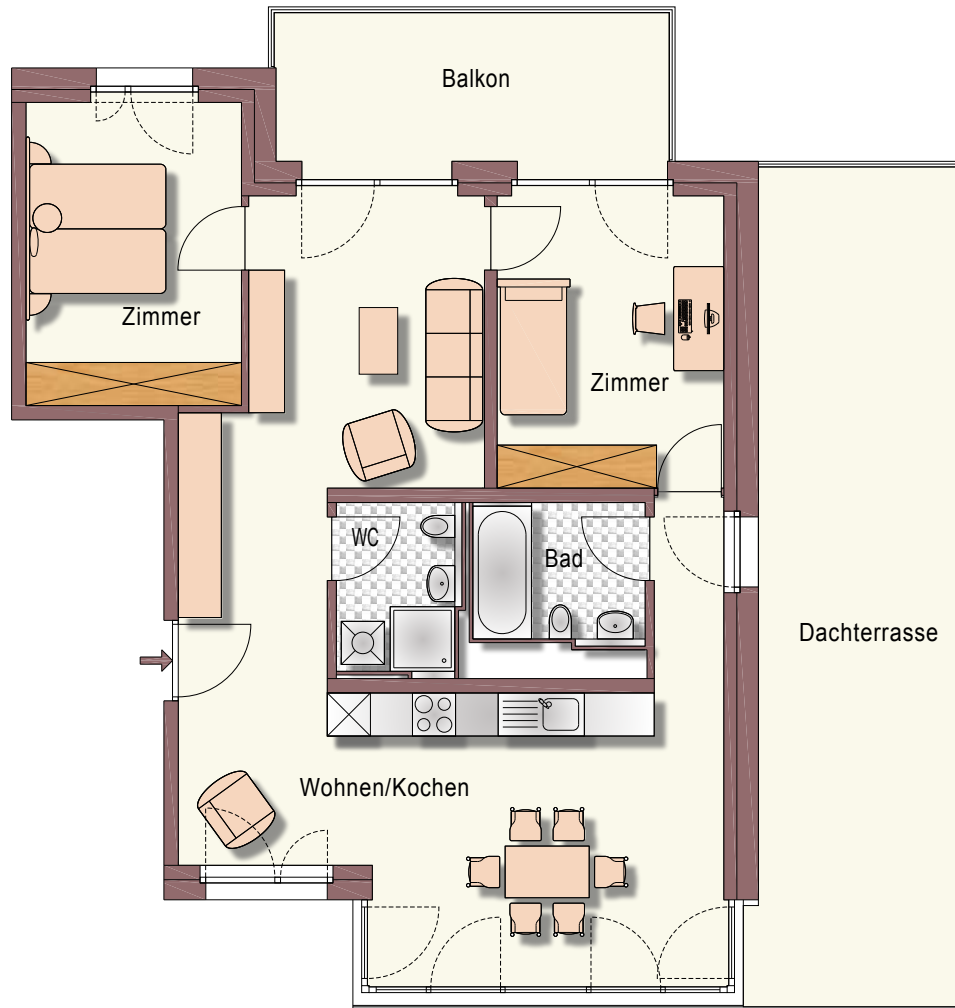

WE 73, Romeiasstr. 11  
 78224 Singen  
 3 Zimmer, DG rechts

Baugenossenschaft  
**HEGAU** eG®  
*mehr als gewohnt!*

Wohnfläche Wohnung 73	
Wohnen	25,27 m <sup>2</sup>
Küche	22,19 m <sup>2</sup>
Zimmer	12,77 m <sup>2</sup>
Zimmer	12,65 m <sup>2</sup>
Flur	2,57 m <sup>2</sup>
Bad	4,48 m <sup>2</sup>
WC	3,92 m <sup>2</sup>
<b>Zwischensumme</b>	<b>83,85 m<sup>2</sup></b>
Balkon(50%)	6,20 m <sup>2</sup>
Dachterrasse(50%)	17,98 m <sup>2</sup>
Davon angerechnet	10,00 m <sup>2</sup>
<b>Summe</b>	<b>100,05 m<sup>2</sup></b>

M 1:100