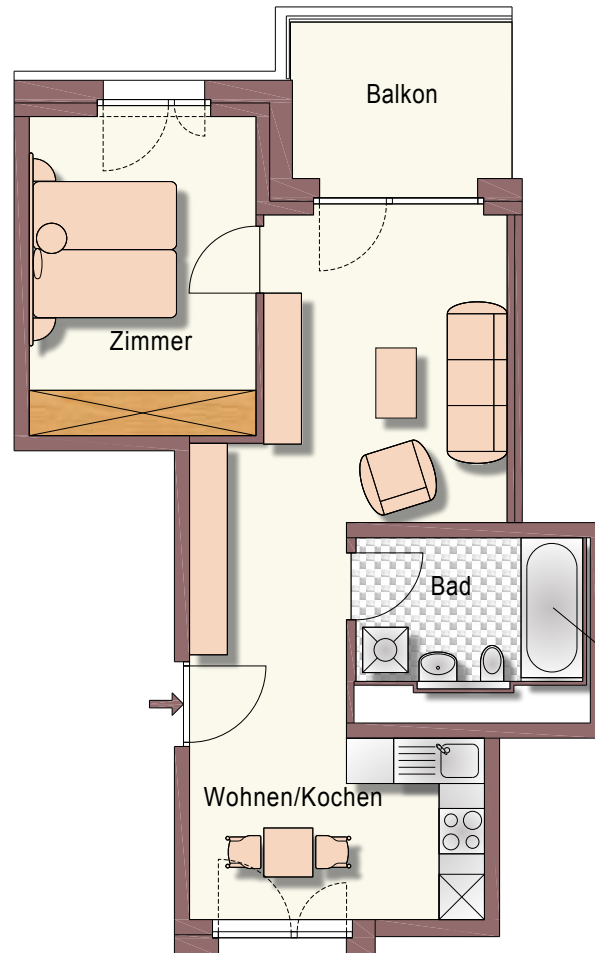

WE 61, Romeiasstr. 11
78224 Singen
2 Zimmer, 1.OG Mitte

Baugenossenschaft
HEGAU eG®
mehr als gewohnt!

Wohnfläche Wohnung 61	
Wohnen	20,44 m ²
Küche	9,26 m ²
Zimmer	12,65 m ²
Bad	5,62 m ²
Zwischensumme	47,97 m ²
Balkon(50%)	3,18 m ²
Summe	51,15 m ²

M 1:100