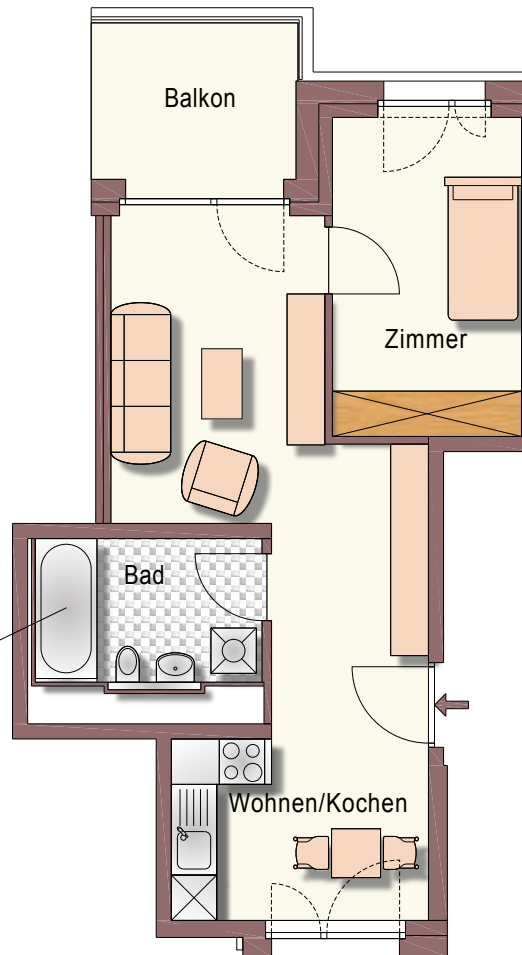

WE 60, Romeiasstr. 11
78224 Singen
2 Zimmer, 1.OG Mitte links

Baugenossenschaft
HEGAU eG®
mehr als gewohnt!

Wohnfläche Wohnung 60	
Wohnen	18,86 m ²
Küche	8,07 m ²
Zimmer	10,56 m ²
Bad	5,72 m ²
Zwischensumme	43,21 m ²
Balkon(50%)	3,18 m ²
Summe	46,39 m ²

M 1:100