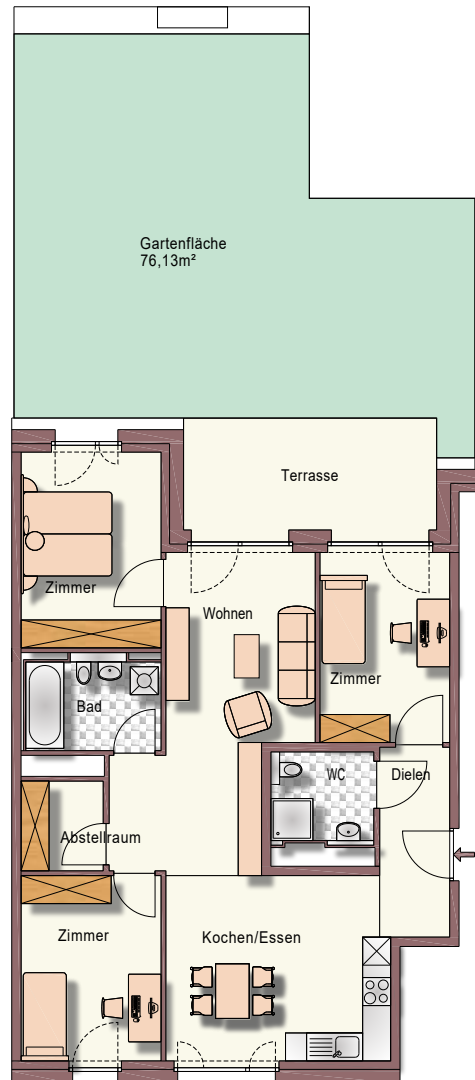

WE 57, Romeiasstr. 11
 78224 Singen
 4 Zimmer, EG links

Baugenossenschaft
HEGAU eG®
mehr als gewohnt!

Wohnfläche Wohnung 57	
Wohnen	21,94 m ²
Küche	18,86 m ²
Zimmer	11,86 m ²
Zimmer	12,62 m ²
Zimmer	11,42 m ²
Dielen	5,98 m ²
WC	4,14 m ²
Bad	5,55 m ²
Abstellraum	3,31 m ²
Zwischensumme	95,67 m ²
Terrasse(50%)	6,69 m ²
Summe	102,36 m²