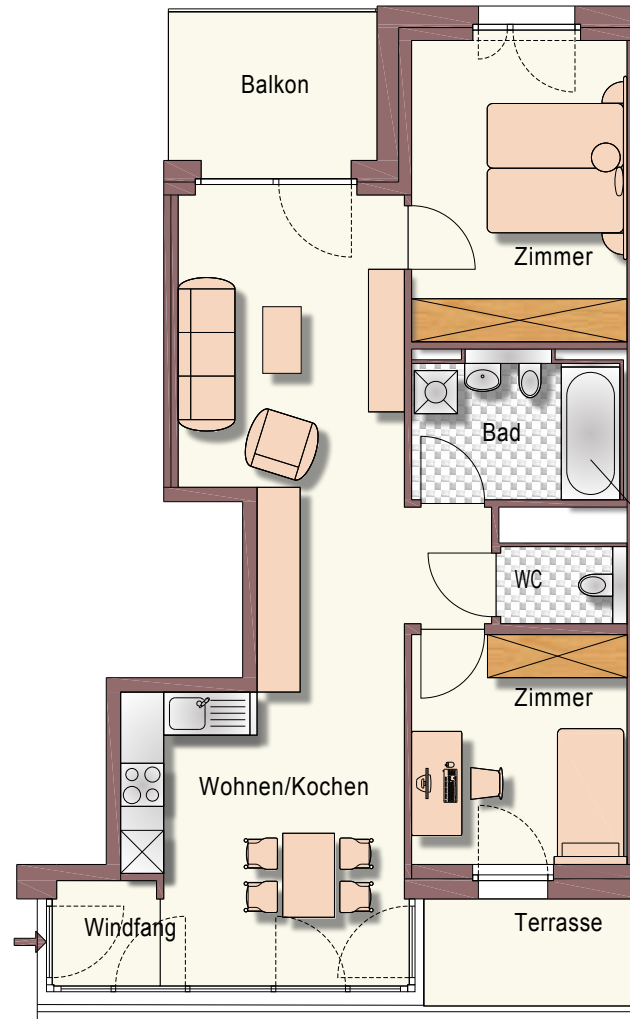

WE 56, Romeiasstr. 9
78224 Singen
3 Zimmer, DG rechts

Baugenossenschaft
HEGAU eG®
mehr als gewohnt!

Wohnfläche Wohnung 56	
Wohnen	20,64 m ²
Küche	15,39 m ²
Zimmer	12,65 m ²
Zimmer	9,56 m ²
Windfang	2,34 m ²
Bad	5,55 m ²
WC	1,79 m ²
Zwischensumme 67,93 m ²	
Balkon(50%)	3,40 m ²
Dachterrasse(50%)	2,50 m ²
Summe	73,83 m ²

M 1:100