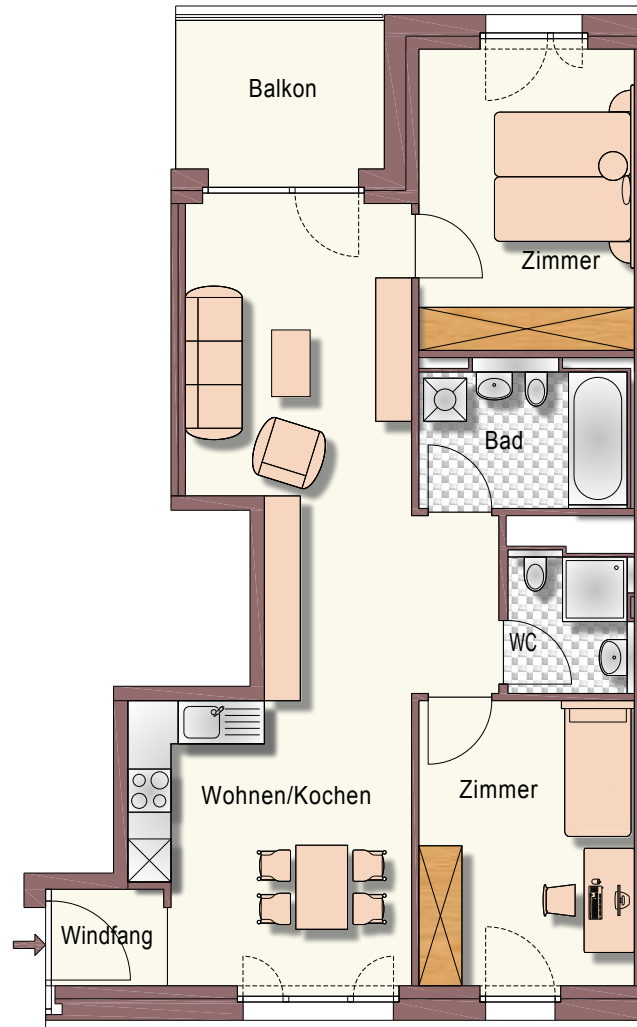

WE 44, Romeiasstr. 9
 78224 Singen
 3 Zimmer, 1.OG rechts

Baugenossenschaft
HEGAU eG®
mehr als gewohnt!

M 1:100

Wohnfläche Wohnung 44	
Wohnen	21,66 m ²
Küche	14,93 m ²
Zimmer	12,59 m ²
Zimmer	11,86 m ²
Windfang	2,03 m ²
Bad	5,60 m ²
WC	3,27 m ²
Zwischensumme	71,94 m ²
Balkon(50%)	3,39 m ²
Summe	75,33 m ²