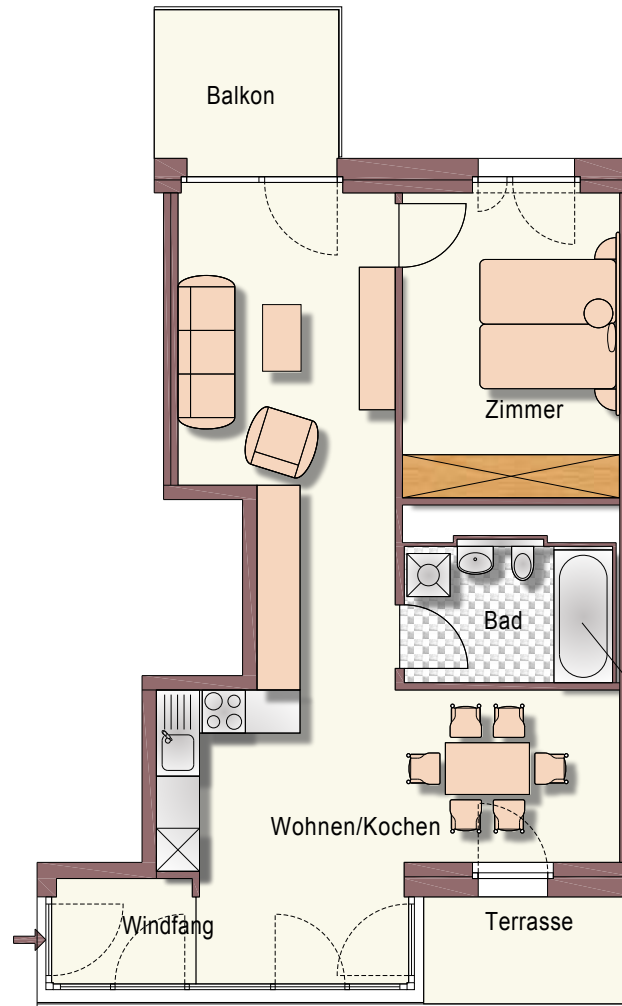

WE 37, Romeiasstr. 7
78224 Singen
2 Zimmer, DG rechts

Baugenossenschaft
HEGAU eG®
mehr als gewohnt!

0 1 2 3 4 5m

M 1:100

Wohnfläche Wohnung 37

Wohnen	17,85 m ²
Küche	20,40 m ²
Zimmer	12,87 m ²
Windfang	3,13 m ²
Bad	5,44 m ²

Zwischensumme	59,67 m ²
Balkon(50%)	3,10 m ²
Dachterrasse(50%)	2,32 m ²

Summe 65,09 m²