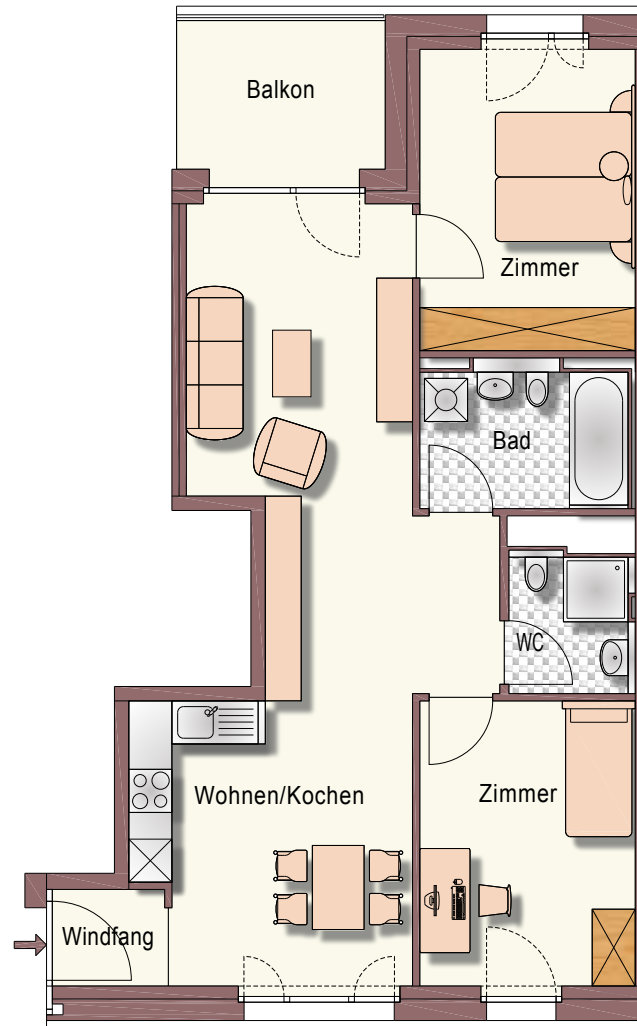

WE 15, Romeiasstr. 5
 78224 Singen
 3 Zimmer, 3.OG rechts

Baugenossenschaft
HEGAU eG®
mehr als gewohnt!

M 1:100

Wohnfläche Wohnung 15	
Wohnen	21,66 m ²
Küche	14,93 m ²
Zimmer	12,59 m ²
Zimmer	11,86 m ²
Windfang	2,03 m ²
Bad	5,60 m ²
WC	3,27 m ²
Zwischensumme	71,94 m ²
Balkon(50%)	3,39 m ²
Summe	75,33 m ²